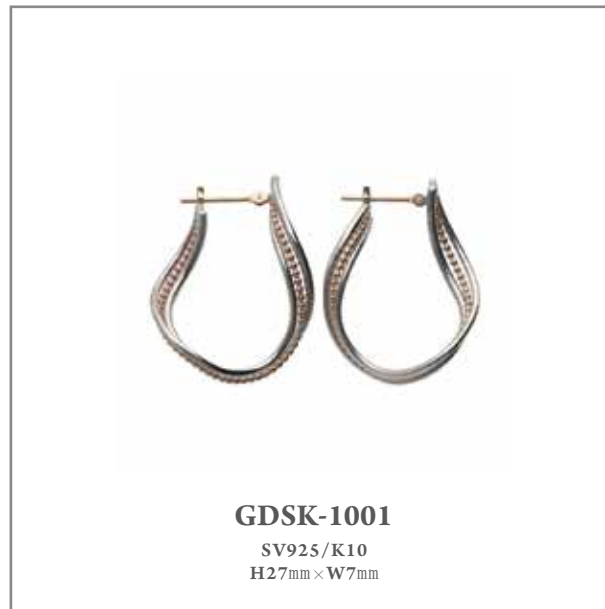


2026.4 YJF
NEW Jewelry

GLORY DESIGN

GD-8023A~Z

K10 or K18
(ペントップ：トップのみ)

GD-3143A~Z

K10 or K18
(ピアス：片耳のみ)

※ 実寸ではございません。手作りの為若干のサイズの誤差があります。

GD-8029
K10YG/WG or K18
全長40cm(内3cmアジャカン)

GDS-1020RH-LGD

SV925/K10
H49mm × W10mm
LDG:0.10ct × 2

GDS-1021RH-LGD

SV925/K10
H18mm × W8mm
LDG:0.03ct × 2

※ 実寸ではございません。手作りの為若干のサイズの誤差があります。

【 SV × ラボグロウダイヤ 】

※ 実寸ではございません。手作りの為若干のサイズの誤差があります。

【 SV × ラボグロウダイヤ 】

※ 実寸ではございません。手作りの為若干のサイズの誤差があります。

銀と金の融合

※ 実寸ではございません。手作りの為若干のサイズの誤差があります。

銀と金の融合

※ 実寸ではございません。手作りの為若干のサイズの誤差があります。

【 純銀 】

【 GAG-9055S 】

Size: 最大幅 3mm
Weight: 1.60g

※ 片耳用
2

【 GAG-9055M 】

Size: 最大幅 3mm
Weight: 2.10g

※ 片耳用
11

【 GAG-9054S 】

Size: 43mm × 54mm (内径)
Weight: 4.95g

【 GAG-9051M 】

Size: 47mm × 62mm (内径)
Weight: 5.60g