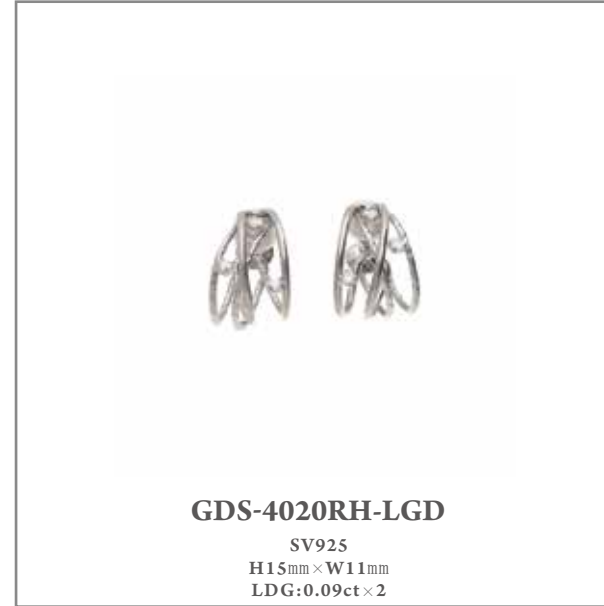

GDS-1017RH

SV925/K10
H27mm × W7mm
アコヤ: φ7-8

GDS-1022GD

SV925/K10
H28mm × W14mm
アコヤ: φ7-8

GDS-1018RH-LGD

SV925/K10
H34mm × W12mm
LDG:0.10ct × 2

GDS-1019RH-LGD

SV925/K10
H16mm × W9mm
LDG:0.03ct × 2

GDS-1020RH-LGD

SV925/K10
H49mm × W10mm
LDG:0.10ct × 2

GDS-1021RH-LGD

SV925/K10
H18mm × W8mm
LDG:0.03ct × 2

※ 実寸ではございません。手作りの為若干のサイズの誤差があります。

【 SV × ラボグロウダイヤ 】

※ 実寸ではございません。手作りの為若干のサイズの誤差があります。

【 SV × ラボグロウダイヤ 】

※ 実寸ではございません。手作りの為若干のサイズの誤差があります。

銀と金の融合

※ 実寸ではございません。手作りの為若干のサイズの誤差があります。

銀と金の融合

※ 実寸ではございません。手作りの為若干のサイズの誤差があります。

【 純銀 】

【 GAG-9055S 】

Size: 最大幅 3mm
Weight: 1.60g

※ 片耳用
2

【 GAG-9055M 】

Size: 最大幅 3mm
Weight: 2.10g

※ 片耳用
11

【 GAG-9054S 】

Size: 43mm × 54mm (内径)
Weight: 4.95g

【 GAG-9051M 】

Size: 47mm × 62mm (内径)
Weight: 5.60g