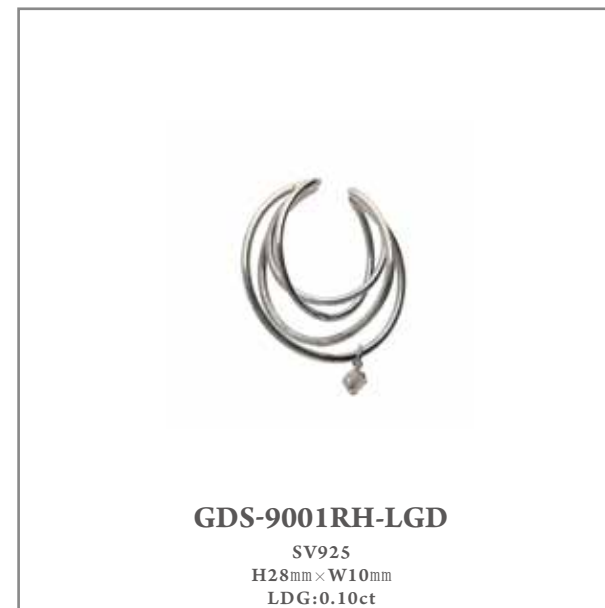

【 SV × ラボグロウダイヤ 】

※ 実寸ではございません。手作りの為若干のサイズの誤差があります。